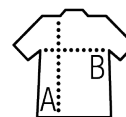

## T-SHIRT DONNA MANICA LUNGA RIGATA

Qualità

JERSEY 160  
100% cotone pettinato "Ringspun"

Stile

Girocollo  
Punto vita sfiancato  
Rigata  
Tagliata e cucita

Dimensioni	S	M	L	XL	XXL
A/B	64/43	66/46	68/49	70/52	72/55