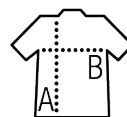

GIACCA DONNA SOFTSHELL FULL ZIP

Qualità

SOFTSHELL 270
94% poliestere - 6% elasthan
Interno pile 100% poliestere

3 strati
Membrana 8000 mm impermeabile e
traspirante

Stile

Full zip
2 tasche laterali e 1 tasca sul petto con zip
Polsini e fondo del capo con sbieco
elasticizzato tono su tono

Dimensioni	S	M	L	XL	XXL
A/B	62/47	64/50	66/53	68/56	70/59

IMBALLAGGIO

1

10

Dimensioni del
cartone : 60 x 40 x 21 cm
Peso per cartone : 8 kg

CARATTERISTICHE

Rosso peperoncino

Blu abisso