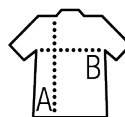

## FELPA BAMBINO CON CAPPuccio

### Stile

Maniche montate  
Tagliata e cucita  
Tasca a marsupio  
Cappuccio doppio tessuto senza cordini

Dimensioni	4 anni	6 anni	8 anni	10 anni	12 anni
cm	96/104 cm	106/116 cm	118/128 cm	130/140 cm	142/152 cm
A/B	47/36	50/38	53/40	57/43	61/46

### IMBALLAGGIO

5

20

Dimensioni del cartone : 58 x 38 x 27 cm  
Peso per cartone : 8,8 kg