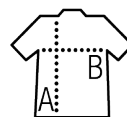

GIACCA DONNA SOFTSHELL CON

Qualità

SOFTSHELL 340
94% poliestere - 6% elasthan
Fodera in pile : 100% poliestere

3 strati
Membrana 8000 mm impermeabile e
traspirante

Stile

2 tasche laterali e 1 tasca sul petto con zip
Coulisse regolabile in vita
Polsini regolabili con Velcro®
Cappuccio con coulisse e ferma cordini
Zip SBS

Dimensioni	S	M	L	XL	XXL
A/B	64/47	66/50	68/53	70/56	72/59

IMBALLAGGIO

1

10

Dimensioni del
cartone : 60 x 40 x 25 cm
Peso per cartone : 9 kg

CARATTERISTICHE

Bianco

Rosso peperoncino