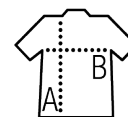

## FELPA DONNA CON ZIP

### Qualità

FELPA SPAZZOLATA 280  
50% cotone "Ringspun" - 50% poliestere  
Interno garzato  
Polsini, collo e fondo del capo con bordo a costina 2x2 con elasthan

### Stile

Collo alto  
Maniche a raglan  
Punto vita sfiancato  
2 tasche laterali  
Tagliata e cucita

Dimensioni	S	M	L	XL	XXL
A/B	65/45	66/48	67/51	68/54	69/57