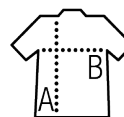

## FELPA UOMO CON CAPPUCCIO

### Stile

Maniche montate  
2 tasche a marsupio  
Cappuccio doppio tessuto in tinta con cordini  
Full zip in tinta  
Taglio aderente  
Tagliata e cucita

Dimensioni	S	M	L	XL	XXL	3XL
A/B	69/51	71/54	73/57	75/60	77/67	79/66

### IMBALLAGGIO

5

20

Dimensioni del cartone : 58,5 x 36 x 56 cm  
Peso per cartone : 13 kg