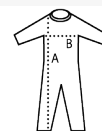

TUTA DA LAVORO CON DOPPIA ZIP

Qualità

POLICOTONE 240
65% poliestere - 35% cotone

Stile

Collo alla coreana
6 tasche
Doppia zip bianca ad iniezione
Elastico al girovita
Soffietti sul retro del capo
Etichetta identificativa interna tessuta

Dimensioni	S	M	L	XL	XXL	3XL	4XL
	38/40	42/44	46/48	50/52	54/56	58/60	62/64
A/B	157,5/56	159/59	160,5/62	162/65	165/68	168/71	171/74

IMBALLAGGIO

1

20

Dimensioni del cartone : 60 x 40 x 33 cm
Peso per cartone : 18,4 kg