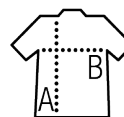

GIACCA UNISEX ANTIVENTO

Qualità

POLIAMMIDE 210T
100% poliammide
Fodera in rete 100% poliestere
Impermeabile e antivento

Stile

Full zip a contrasto
2 tasche laterali

Dimensioni	XS	S	M	L	XL	XXL	3XL
A/B	68/51	70/55	72/58	74/61	76/64	78/67	80/70

IMBALLAGGIO

5

30

Dimensioni del cartone : 64 x 44 x 41 cm
Peso per cartone : 13,6 kg

CARATTERISTICHE

Camo / Blu royal

Verde lime fluo / Blu royal

Blu navy / Blu royal