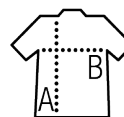

## GIACCA DA LAVORO BICOLORE

### Stile

Collo alto  
Full zip e patta di protezione  
3 tasche con zip  
Polsini regolabili  
Coulisse interna regolabile  
Bande con piping riflettenti sul dorso e sulle maniche  
Etichetta identificativa interna tessuta