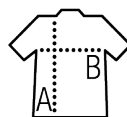

T-SHIRT UOMO MANICA A RAGLAN

Qualità

MESH DI POLIESTERE 140
100% poliestere effetto traspirante
Girocollo ribassato

Stile

Maniche a raglan
Retro del capo più lungo e arrotondato

Dimensioni	XXS	XS	S	M	L	XL	XXL	3XL
A/B	66/44	68/47	70/50	72/53	74/56	76/59	78/62	80/65

IMBALLAGGIO

10

50

Dimensioni del cartone : 55 x 36 x 23 cm
Peso per cartone : 8,7 kg

CARATTERISTICHE

404

Bianco

Rosso