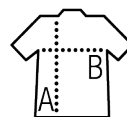

GILET UOMO SOFTSHELL

Qualità

SOFTSHELL 340
94% poliestere - 6% elasthan
Fodera in pile : 100% poliestere

3 strati
Spalmatura 8000 mm impermeabile e
traspirante

Stile

2 tasche laterali e 1 tasca sul petto con zip
Coulisse regolabile in vita
Zip SBS

Dimensioni	S	M	L	XL	XXL	3XL
A/B	66/56	68/59	70/62	72/65	74/68	76/71

IMBALLAGGIO

1

10

Dimensioni del
cartone : 60 x 40 x 21 cm
Peso per cartone : 7 kg

CARATTERISTICHE

LARGE
SIZES

Rosso peperoncino