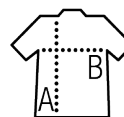

GIACCA UOMO SOFTSHELL CON

Qualità

SOFTSHELL 340
94% poliestere - 6% elastan
Fodera in pile : 100% poliestere

3 strati
Membrana 8000 mm impermeabile e
traspirante

Stile

2 tasche laterali e 1 tasca sul petto con zip
Coulisse regolabile in vita
Polsini regolabili con Velcro®
Cappuccio con coulisse e ferma cordini
Zip SBS

Dimensioni	XS	S	M	L	XL	XXL	3XL
A/B	66/54	68/56	70/59	72/62	74/65	76/68	78/71

IMBALLAGGIO

1

10

Dimensioni del cartone : 60 x 40 x 25 cm
Peso per cartone : 9,5 kg

CARATTERISTICHE

Bianco

Rosso peperoncino