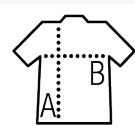

### Stile

2 tasche laterali e 1 tasca sul petto con zip  
Coulisse regolabile in vita  
Zip SBS

Dimensioni	S	M	L	XL	XXL
A/B	62/46	64/49	66/52	68/55	70/58